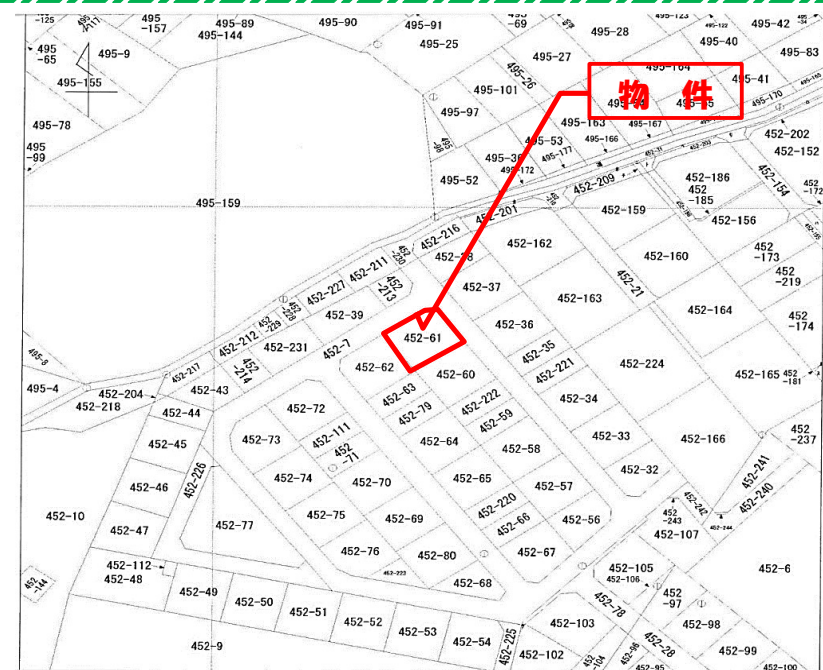

[公図]

栃木県知事(8)第3419号
栃木県那須塩原市下永田二丁目1044番地40

有限会社コスモ住建 TEL:0287-36-8841
FAX:0287-36-9861
E-mail:j-kosumo@dream.ocn.ne.jp